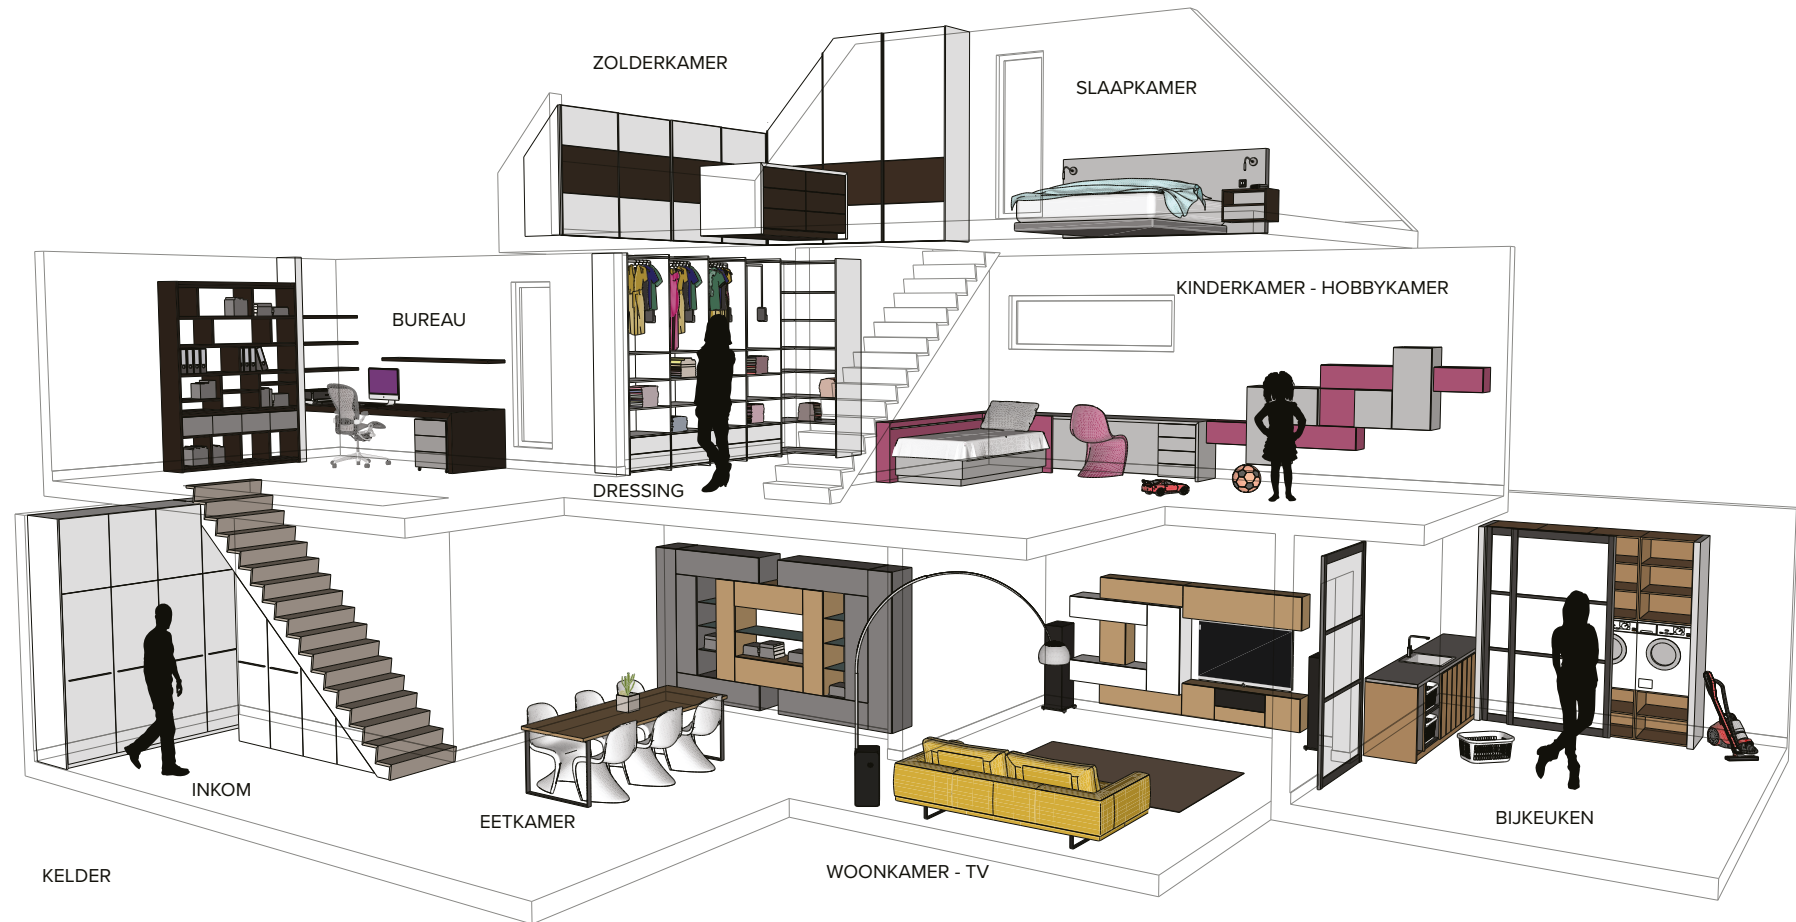

Het Neves Team

NEVES 4D-MAATWERK...

VOOR IEDERE RUIMTE IN UW WONING, APPARTEMENT EN KANTOOR

WANDMEUBEL TV SLAAPKAMER

SINCE /
DEPUIS
1989

NEVES

TV MEUBEL

BIJKEUKEN

SWIPE DOORS

WASPLAATS

SINDS /
DEPUIS
1989

NEVES

WASPLAATS

SWIPE DOORS

BUREAU

BUREAU ONDER DAK

SWIPE DOORS

SLAAPKAMER

SLAAPKAMERKAST ONDER DAK

SWIPE
DOORS

SLAAPKAMER

SINCS /
DEPUIS
1989

NEVES

SCHEIDINGSWAND HANGEND