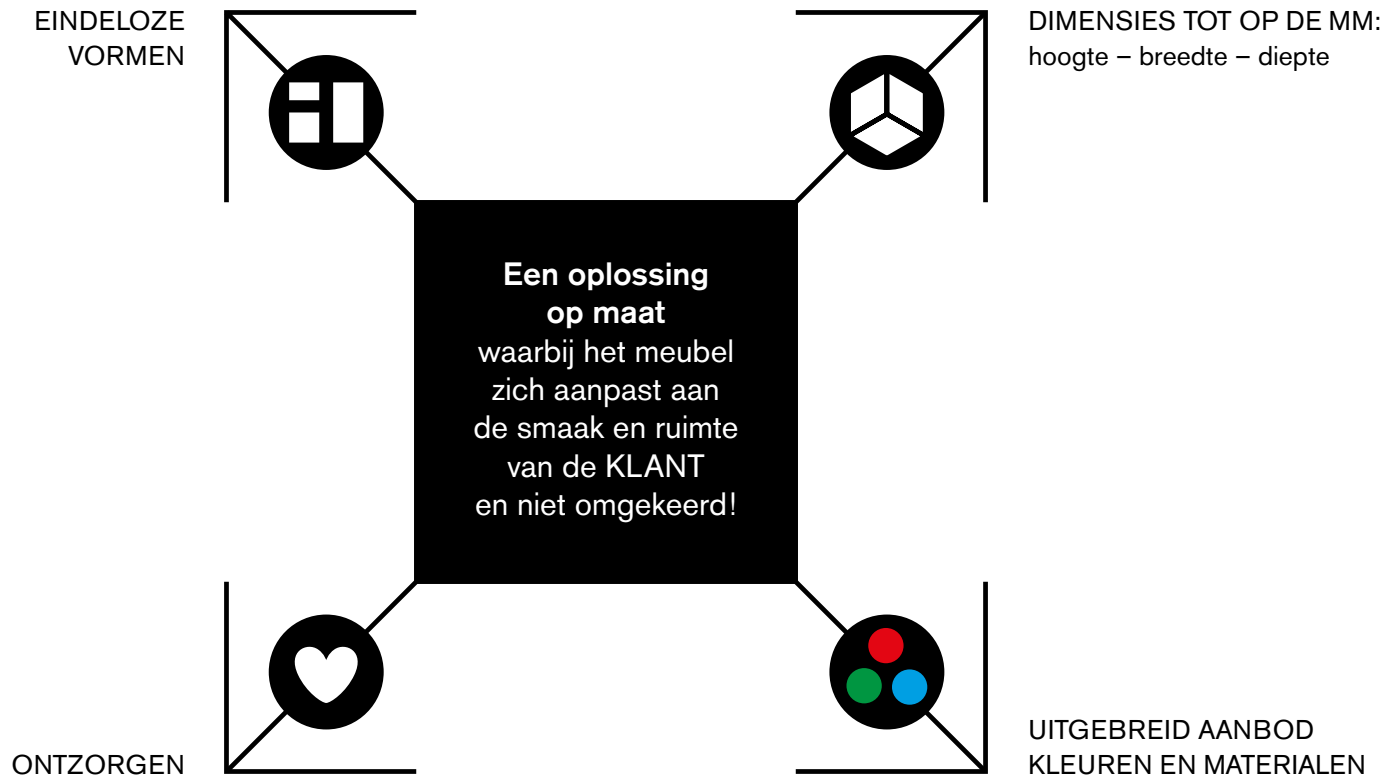

NEVES 4D-MAATWERK...

VOOR IEDERE RUIMTE IN UW WONING, APPARTEMENT EN KANTOOR