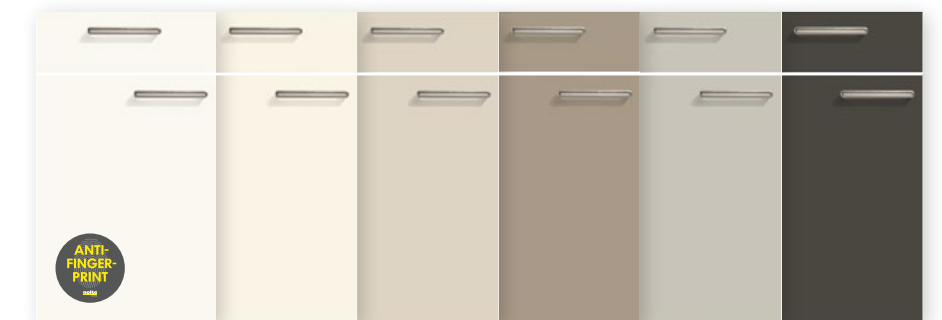

ARTWOOD

Wildeiken rustiek Eiken ventura

ARTLINE

Stripe wood crema Stripe wood choco Stripe wood coffee

VELLUTO

Wit mat Magnolia mat Sahara mat Lava mat Platinagrijs mat Grafiet mat

FEEL

Arctic wit softmat Wit softmat Magnolia softmat Sahara softmat Lava softmat Platinagrijs softmat Kwartsgrijs softmat