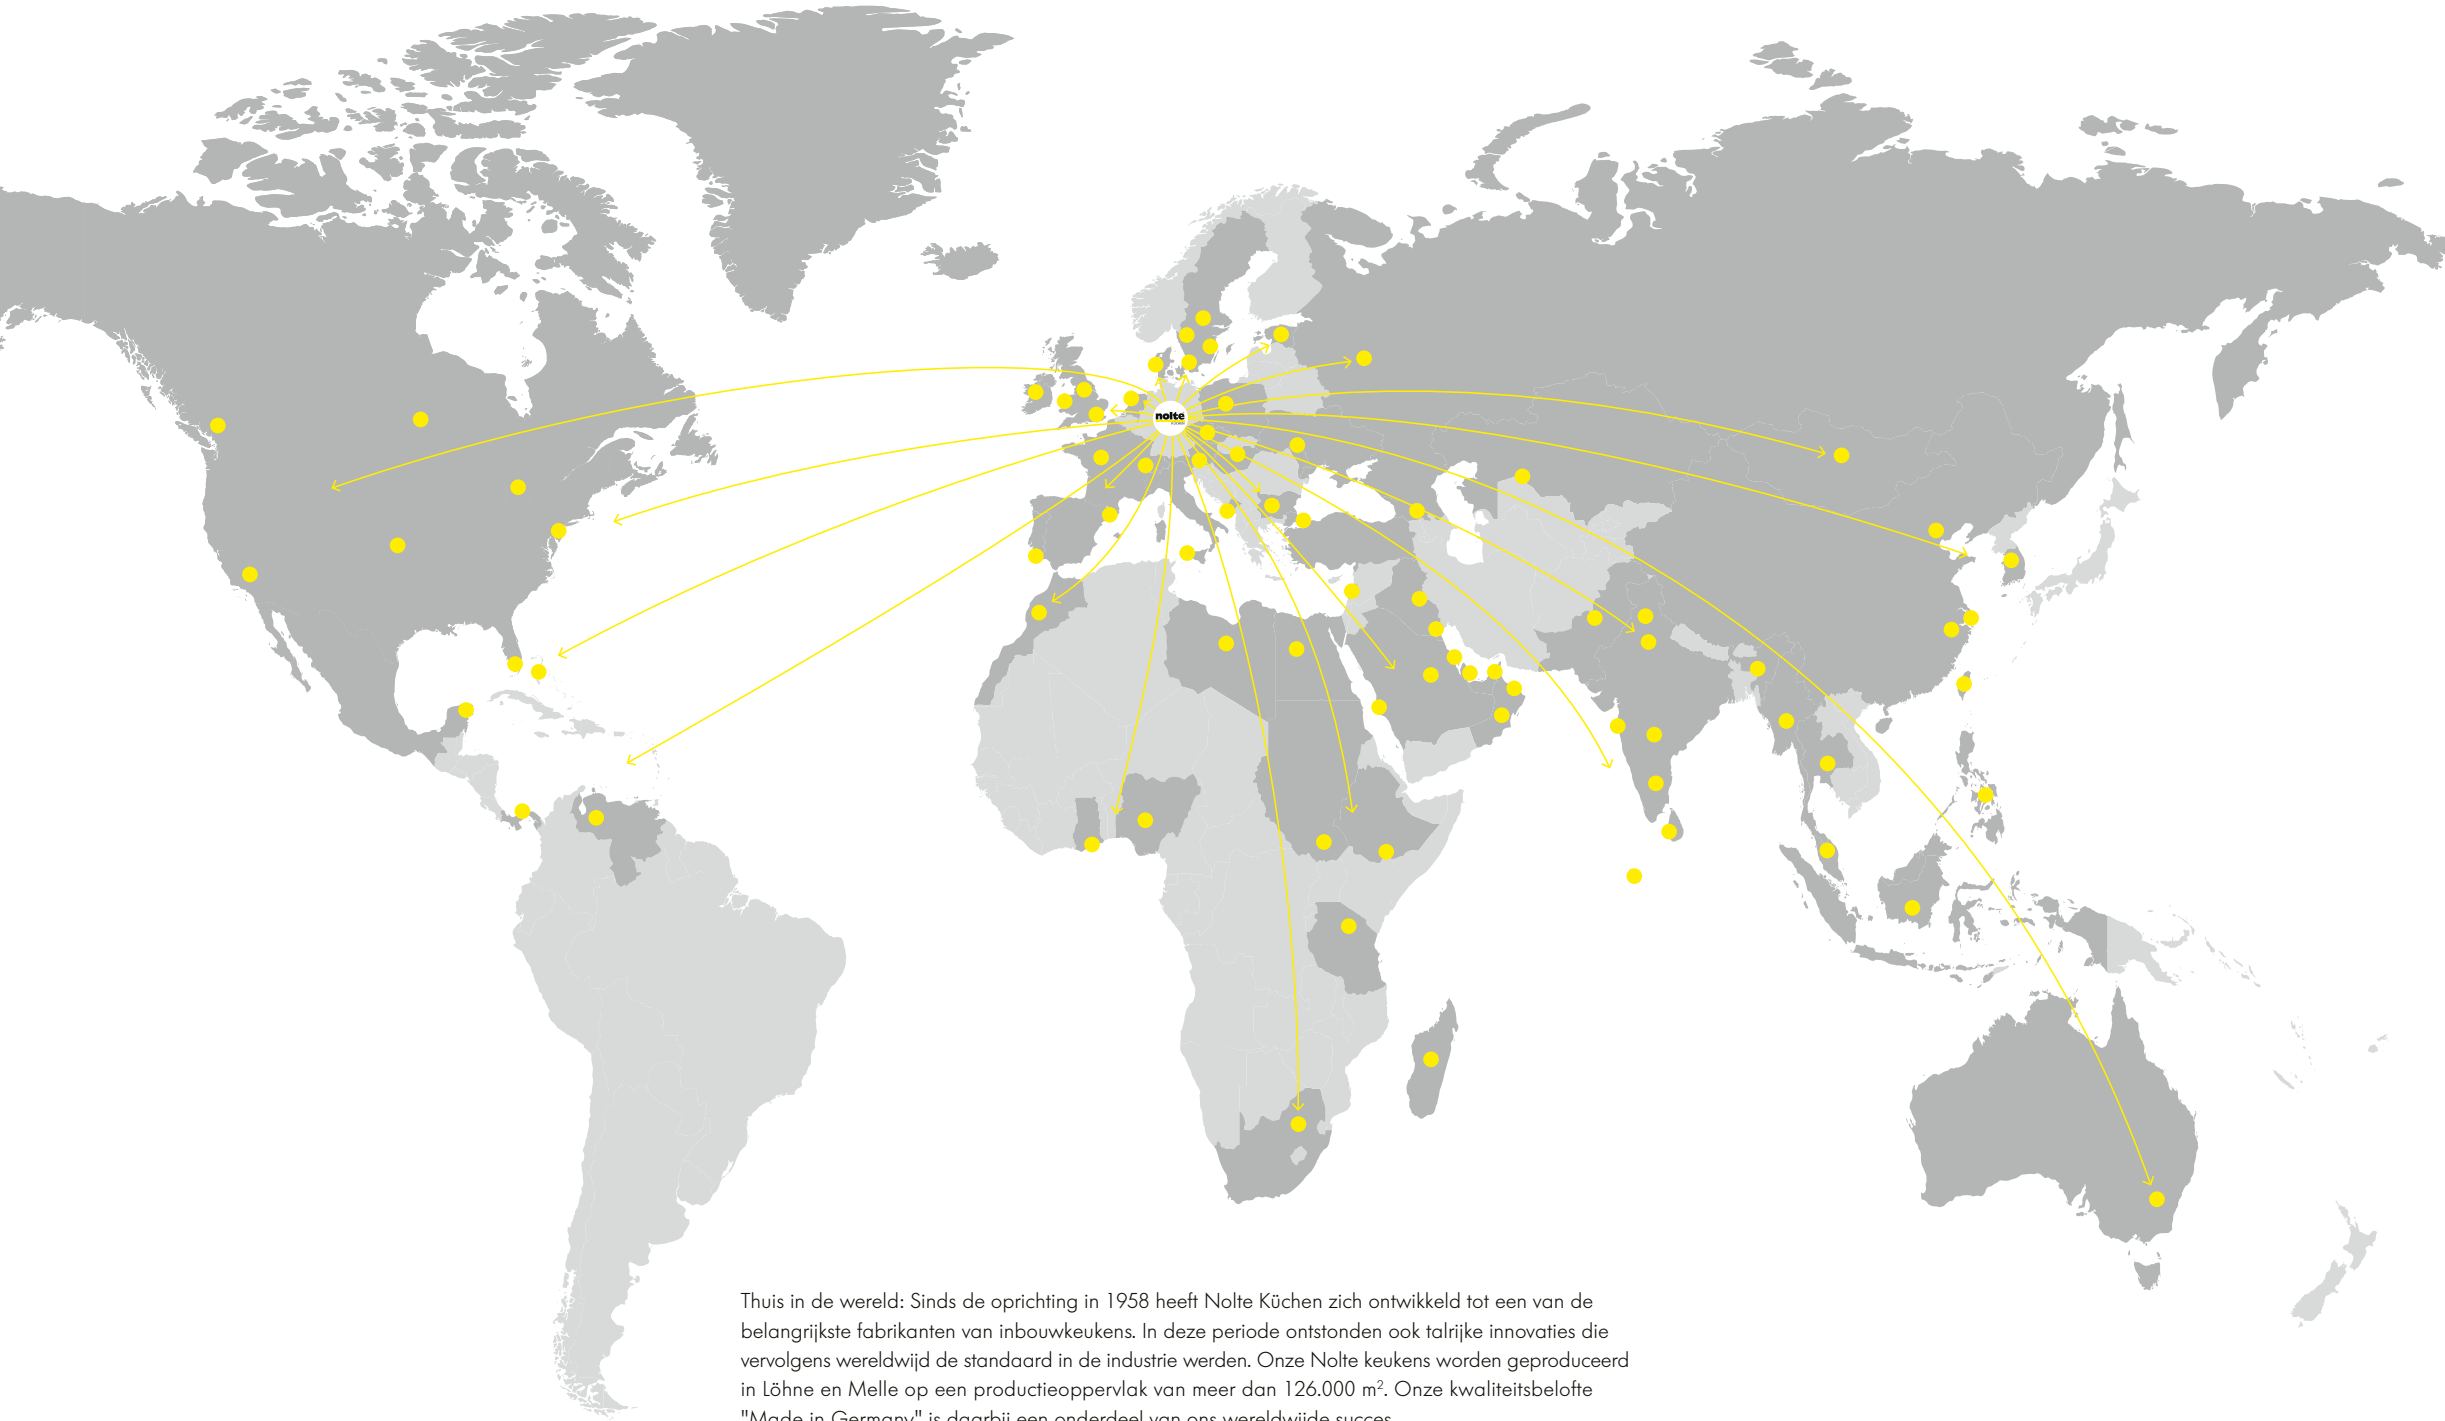

MEER VOOR UW HUIS

Inspiratie en ideeën voor een rondom inspirerend en een perfect geharmoniseerd woonconcept.

Thuis in de wereld: Sinds de oprichting in 1958 heeft Nolte Küchen zich ontwikkeld tot een van de belangrijkste fabrikanten van inbouwkeukens. In deze periode ontstonden ook talrijke innovaties die vervolgens wereldwijd de standaard in de industrie werden. Onze Nolte keukens worden geproduceerd in Löhne en Melle op een productieoppervlak van meer dan 126.000 m². Onze kwaliteitsbelofte "Made in Germany" is daarbij een onderdeel van ons wereldwijde succes.