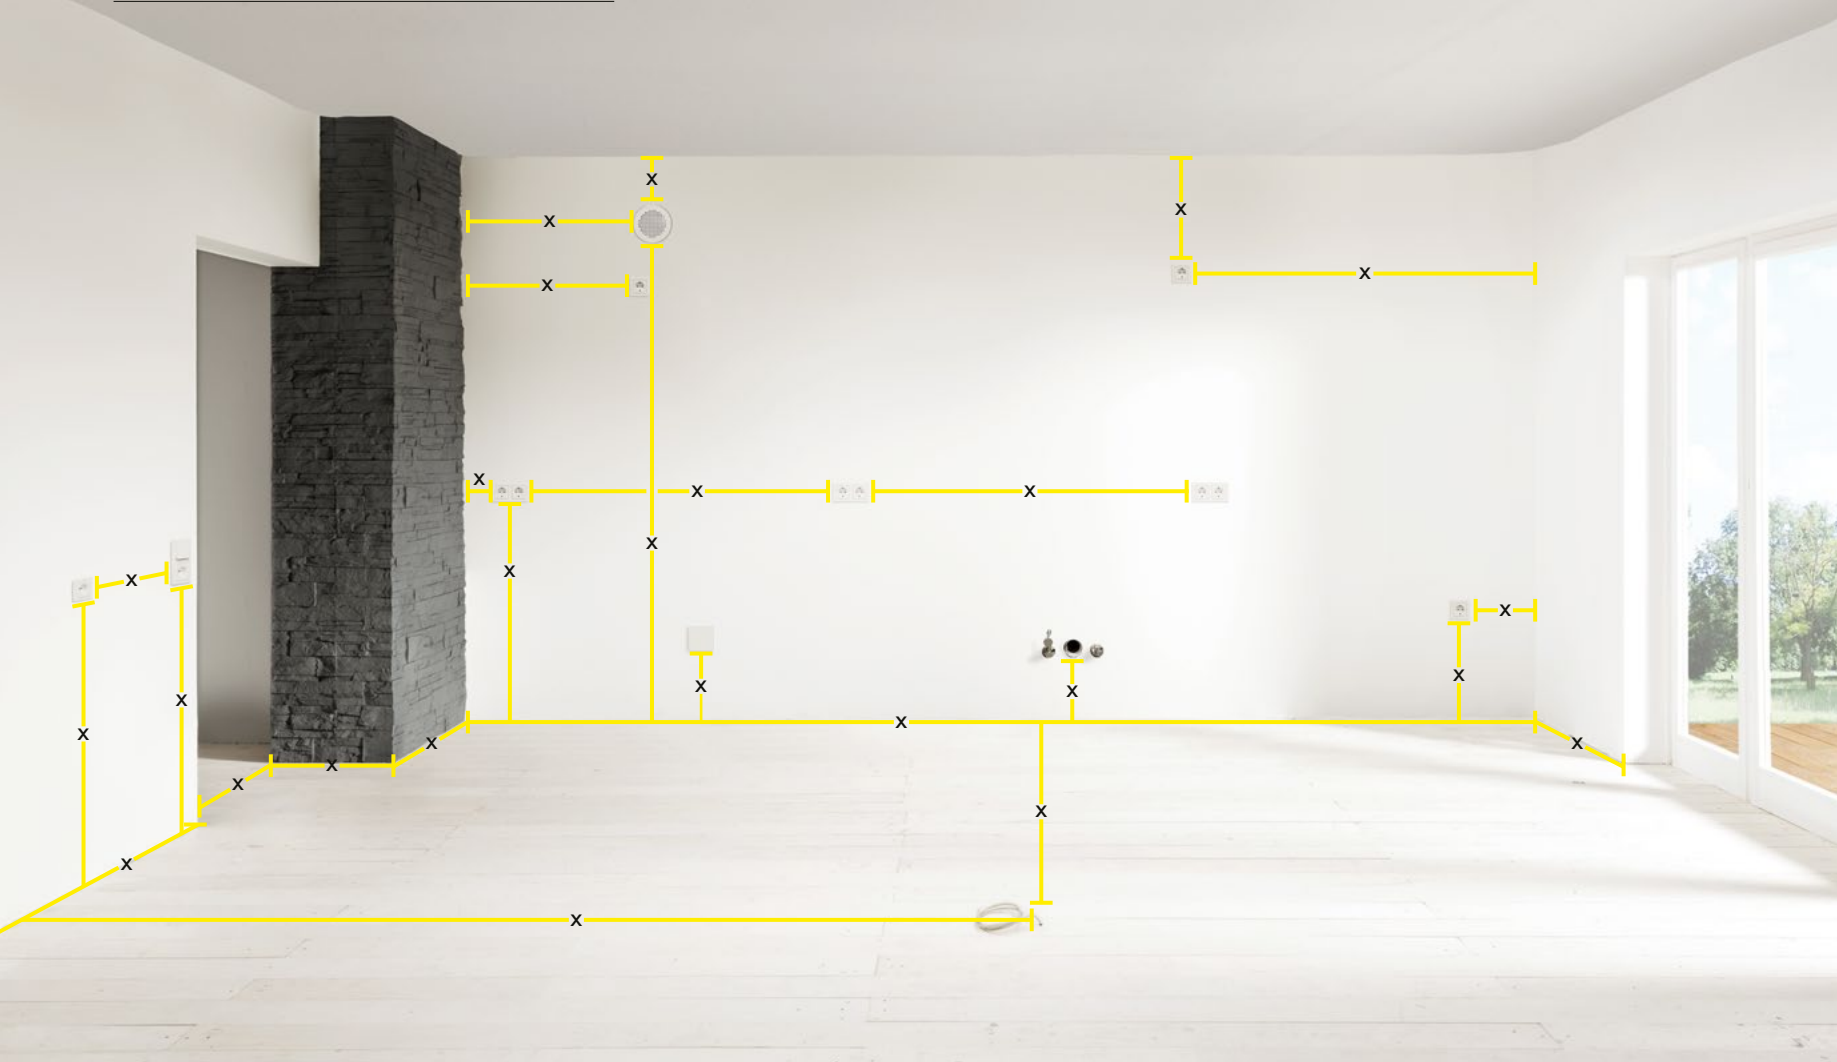

VAN...
TOT...

Alles is mogelijk!

*Voor uw eisen,
uw smaak
en uw budget.*

PLANNING VAN UW KEUKEN

Van keukenblok tot kookeiland – elke Nolte keuken kan in de juiste maat voor u worden gepland

Bij de planning liggen alle mogelijkheden open: of het nu gaat om een grote of kleine ruimte, met of zonder kookeiland, om een hoek of tegenover, tegen één of meerdere wanden – met Nolte Küchen is alles mogelijk. Welke keukens u ook kiest en over welk budget u ook beschikt, keukens van Nolte kunnen aan vrijwel elke wens worden aangepast en individueel worden uitgevoerd.