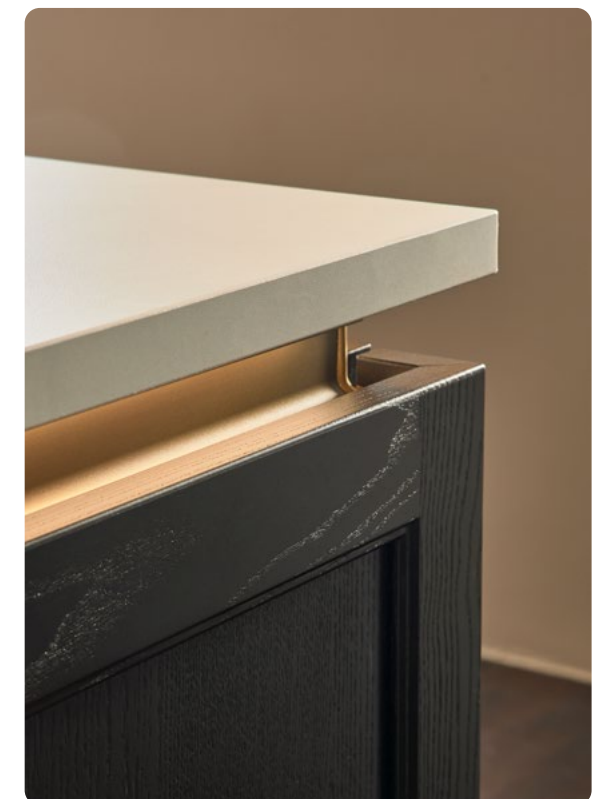

De greeplijnen in mangaanbrons plaatsen indirecte accenten, passen perfect in het totaalbeeld van de keuken en kunnen ook nog eens sfeervol verlicht worden.

Brood en zout voor de verhuizing, waar komt die traditie vandaan?
Lees meer hierover en geef een slim ingepakt housewarming-cadeau.