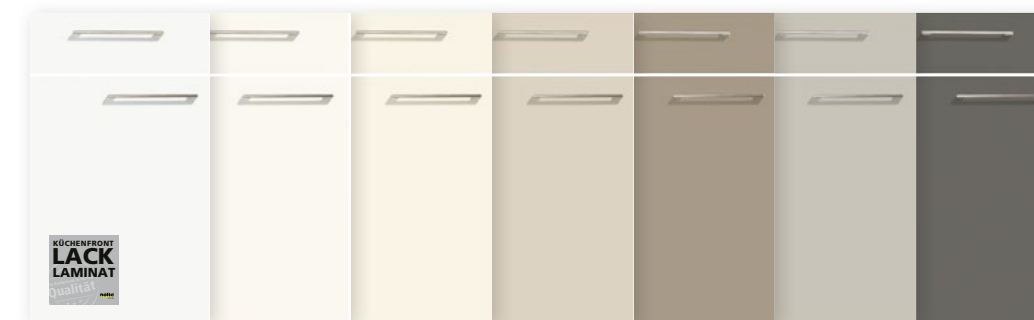

ARTWOOD

Wildeiken rustiek Eiken ventura

ARTLINE

Stripe wood crema Stripe wood choco Stripe wood coffee

VELLUTO

Wit mat Magnolia mat Sahara mat Lava mat Platinagrijs mat Grafiet mat

FEEL

Arctic wit softmat Wit softmat Magnolia softmat Sahara softmat Lava softmat Platinagrijs softmat Kwartsgrijs softmat