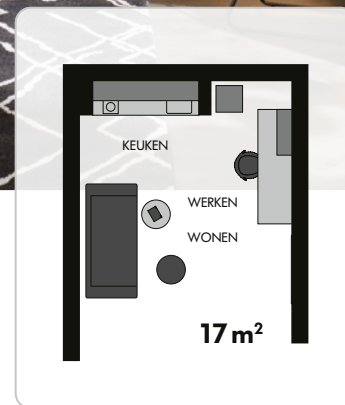

03 KLEINE DAKWONINGEN

bijv. voor koppels of alleenstaande ouders