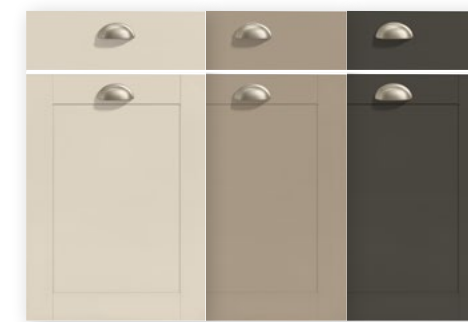

CHESTER

Sahara Lava Grafiet