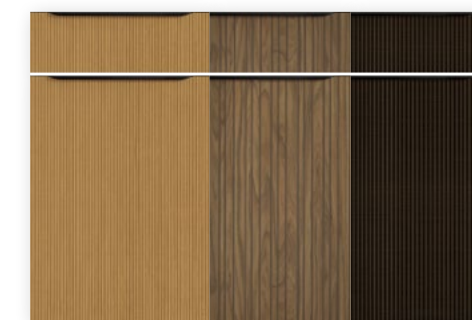

ARTLINE

Stripe wood crema Stripe wood choco Stripe wood coffee